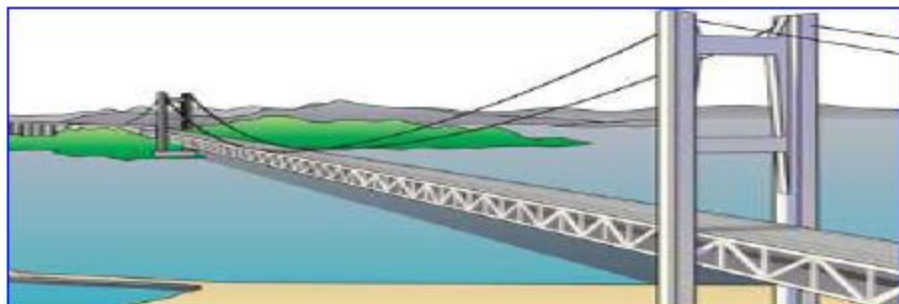

MOTIVGRUPPE INGENIEURBAUTEN E.V.

Arbeitsgemeinschaft im Bund Deutscher Philatelisten e.V.
Mitglied im Verband Philatelistischer Arbeitsgemeinschaften e.V.

MITTEILUNGSBLATT

Nr. 80 - November 2016