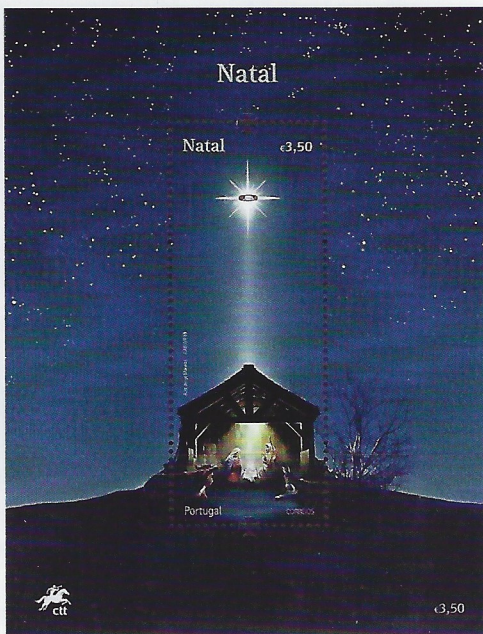

Motivgruppe Weihnachten e.V.

Bundesarbeitsgemeinschaft
im BDPH. e.V.

www.mg-weihnachten.de

RUNDBRIEF NR. 168/2019 DEZEMBER 2019

Weihnachtsmarken Portugal 2019
Näheres siehe Seite 9

INHALTSVERZEICHNIS

Aktuelle Meldungen und Berichte

- 4 Christkindl aktuell
- 6 Neue Weihnachtsmarken Europa 2019 (Auswahl)
- 12 „Himmliches Leuchten“: Weihnachten im Kirchenfenster – Weihnachtsmarke 2019 der Deutschen Post
- 14 Weihnachtsmarken Übersee 2019
- 16 Neue weihnachtliche Ganzsachen, Sonder- und Werbestempel 2019 (Auswahl)
- 19 Weihnachtliches Sammelsurium