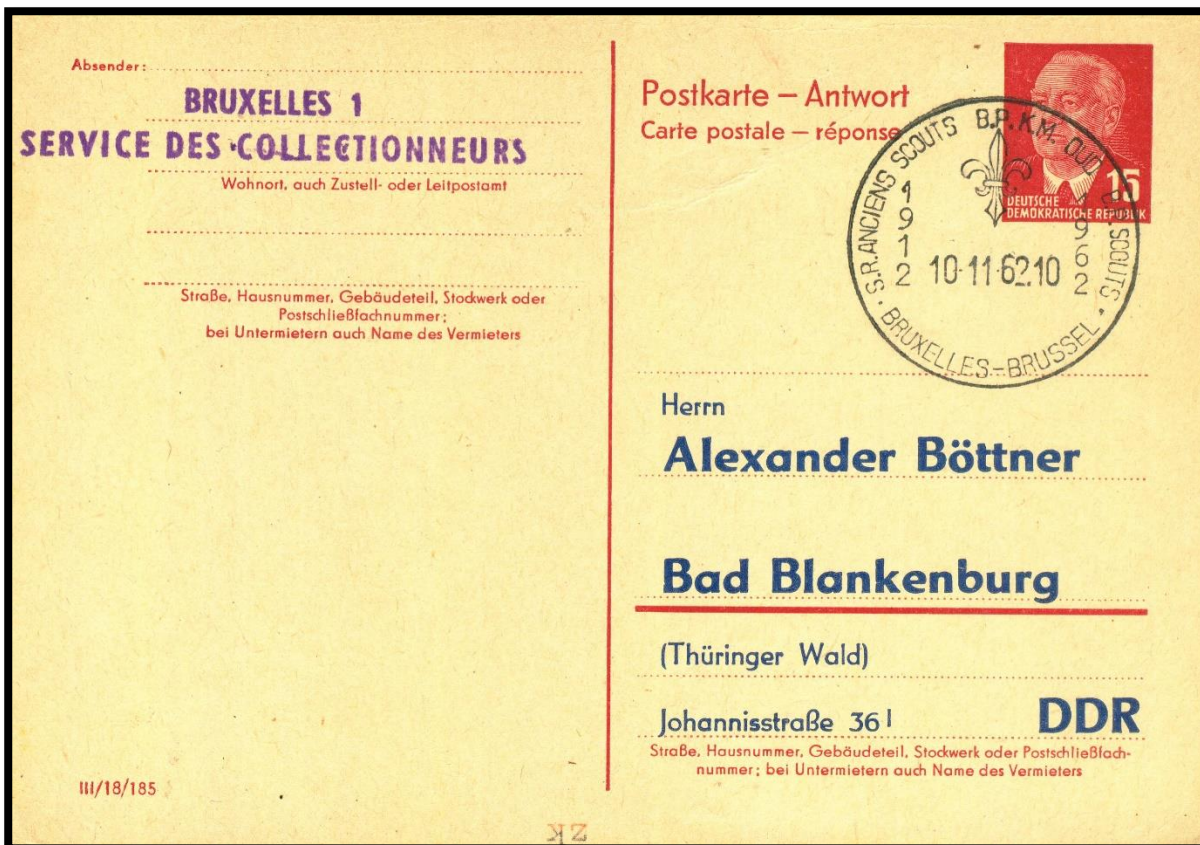

DDR P65bA mit Pfadfindersst. Belgien B-004 50 Jahre Altpfadfinder