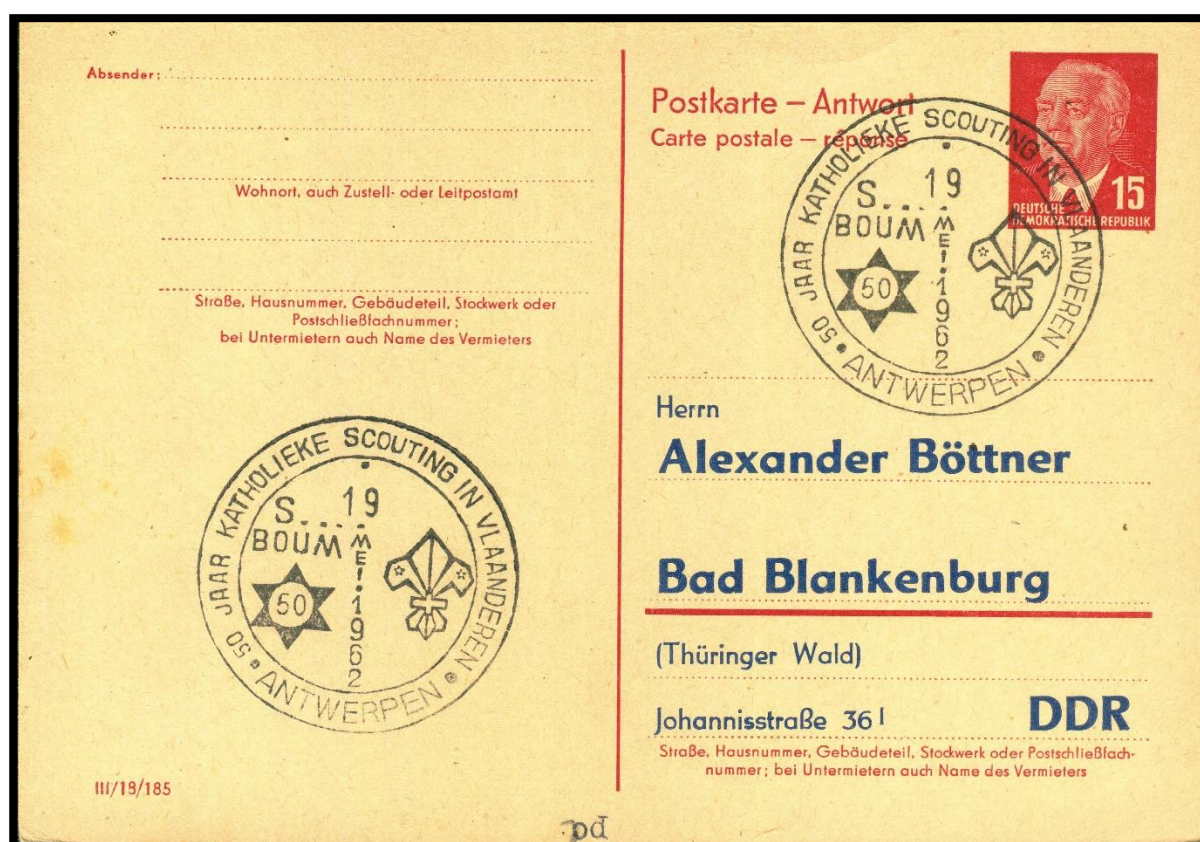

Pfadfinder-Sonderstempel auf DDR-Ganzsachen

Holger Keil,
Mitglied der Arbeitsgemeinschaft Pfadfinder e.V.

www.arge-pfadfinder.org

Beim diesjährigen Jahrestreffen in Neudietendorf hörten und sahen wir den Vortrag „Pfadfinden in der SBZ und DDR“ von unserem Mitglied Hendrik Knop. Ergänzend dazu zeigte der Autor mit einer PowerPointPräsentation einige in die SBZ und DDR gelaufenen Belege mit Pfadfinderbriefmarken. Damit wurde klar, dass zu mindestens auch Philatelist*innen und Briefmarkensammler*innen in der SBZ und DDR Kenntnis von der internationalen Pfadfinder*innen-Bewegung hatten. Eine Besonderheit sind die DDR-Ganzsachen (Antwortkarten) mit Pfadfinder-Sonderstempeln des Philatelisten Alexander Böttner. Dieser war ein aktiver Philatelist in der DDR, der v. a. Sonderstempel national und international sammelte. Um diese zu beschaffen, verwendete er Ganzsachen-Doppelkarten (also mit Frage- und Antwortteil). Zur Vereinfachung ließ er die Antwortkarten mit seiner Adresse bedrucken. So kam es zu dem „Kuriosum“, dass es Ganzsachen mit den in den Wertstempeln abgebildeten DDR-Präsidenten Wilhelm Pieck und dem Staatsratsvorsitzenden Walter Ulbricht mit Pfadfinder-Sonderstempeln gibt. Im weiteren Verlauf dieses Artikels zeigt der Autor die in seiner Sammlung befindlichen Ganzsachen.